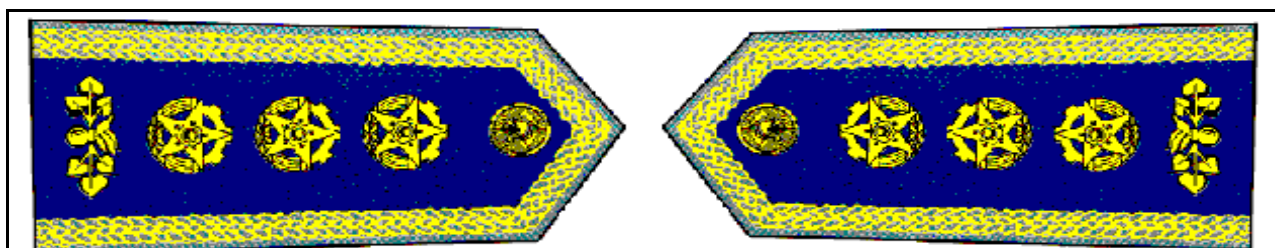

**OZNAČENÍ FUNKCIONÁŘŮ SH ČMS –sutaška žlutá splétaná, modře protkávaná,
rozlišovací znak (př. 9 obr.3), rozeta zlatavá průměr 22 mm**

Ředitel kanceláře SH ČMS (obr. č. 1)

Náměstek starosty SH ČMS, předseda ÚKRR (obr. č. 2)