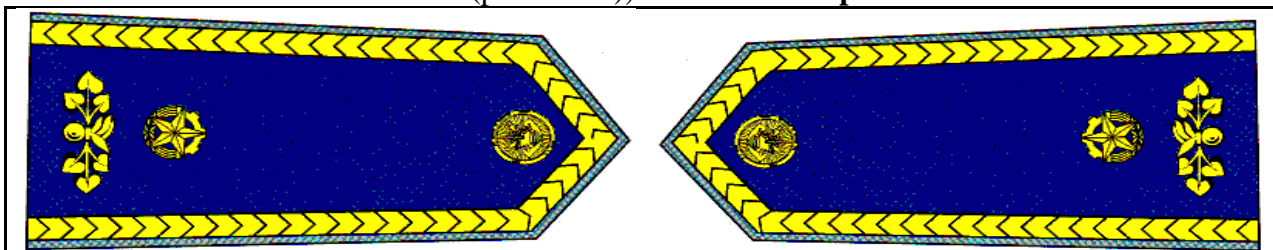

**OZNAČENÍ FUNKCIONÁŘŮ SH ČMS –sutaška žlutá dvojitá, modře protkaná,
rozlišovací znak (př. 9 obr.3), rozeta zlatavá průměr 14 mm**

Zaměstnanec kanceláře SH ČMS, CHH, instruktor ÚHŠ (obr. č. 1)

Vedoucí odboru kanceláře SH ČMS, zástupce ředitele ÚHŠ, CHH (obr. č. 2)

Ředitel ÚHŠ, CHH, nejvyšší představitelé firem ve kterých má SH ČMS majetkový podíl (obr. č. 3)

**OZNAČENÍ FUNKCIONÁŘŮ SH ČMS –sutaška žlutá dvojitá, modře protkaná,
rozlišovací znak (př. 9 obr.3), rozeta zlatavá průměr 18 mm**