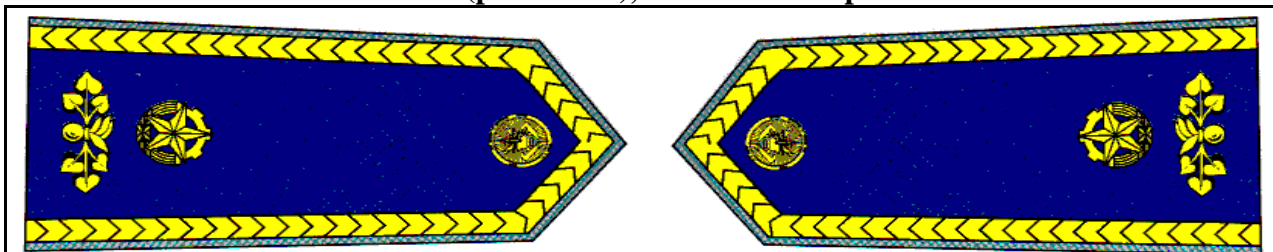

**OZNAČENÍ FUNKCIONÁŘŮ SH ČMS –sutaška žlutá dvojitá, modře protkaná,
rozlišovací znak (př. 9 obr.3), rozeta zlatavá průměr 14 mm**

Zaměstnanec kanceláře SH ČMS, CHH, instruktor ÚHŠ (obr. č. 1)

Vedoucí odboru kanceláře SH ČMS, zástupce ředitele ÚHŠ, CHH (obr. č. 2)

Ředitel ÚHŠ, CHH, nejvyšší představitelé firem ve kterých má SH ČMS majetkový podíl (obr. č. 3)

**OZNAČENÍ FUNKCIONÁŘŮ SH ČMS –sutaška žlutá dvojitá, modře protkaná,
rozlišovací znak (př. 9 obr.3), rozeta zlatavá průměr 18 mm**