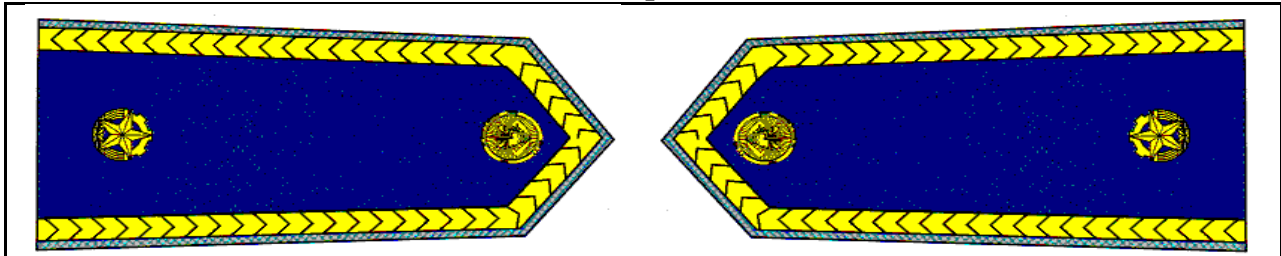

**OZNAČENÍ FUNKCIONÁŘŮ OSH –sutaška žlutá dvojitá modře protkaná,
rozeta zlatavá, průměr 14 mm**

Zaměstnanec kanceláře OSH (obr. č. 1)

Vedoucí kanceláře OSH (obr. č. 2)

**OZNAČENÍ FUNKCIONÁŘŮ OSH –sutaška žlutá dvojitá modře protkaná,
rozeta zlatavá, průměr 18 mm**