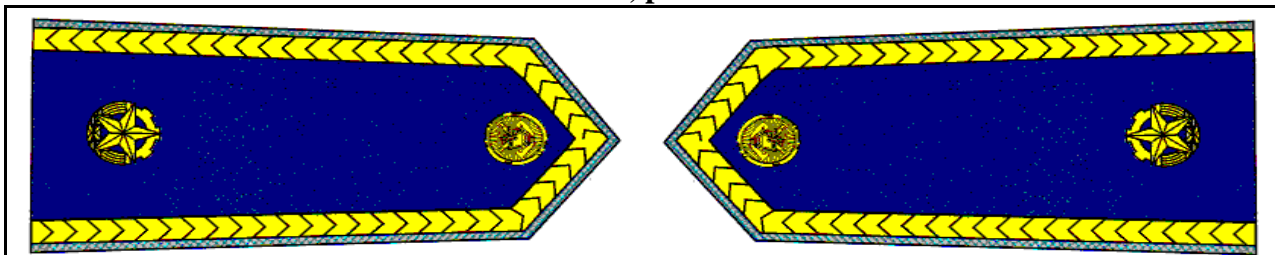

**OZNAČENÍ FUNKCIONÁŘŮ OSH –sutaška žlutá dvojitá modře protkaná,
rozeta zlatavá, průměr 14 mm**

Zaměstnanec kanceláře OSH (obr. č. 1)

Vedoucí kanceláře OSH (obr. č. 2)

**OZNAČENÍ FUNKCIONÁŘŮ OSH –sutaška žlutá dvojitá modře protkaná,
rozeta zlatavá, průměr 18 mm**